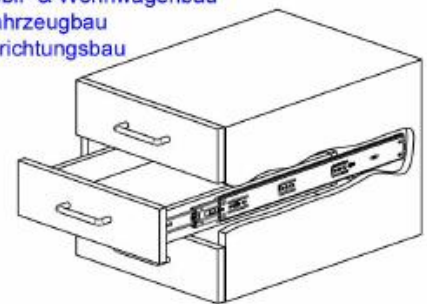

Anwendungsbereiche:

- Möbelbau
- Maschinenbau
- Wohnmobil- & Wohnwagenbau
- Sonderfahrzeugbau
- Lagereinrichtungsbau