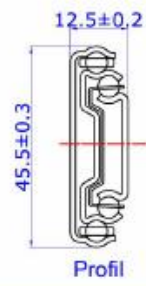

MULTISLIDES Teleskopauszug TS 454613 m. SOFT CLOSING

Montage der Teleskopschienen im Profil

SOFT-CLOSING Teleskopauszug

Einbauart	Seitenmontage / keine waagerechte Montage/Bodenmontage
Einbaubreite	12.7mm +0.8/0
Einbauhöhe	45.5mm
Einzugsweg	38mm
Material	kaltgeformter Stahl
Tragkraft	50 kg bei Länge 550mm (komplett anliegend und verschraubt)
verfügbare Längen	300mm,350mm,400mm,450mm,500mm,550mm,600mm,650mm,700mm
Auszugstyp	Vollauszug bei 400mm,450mm,500mm,550mm,600mm,650mm,700mm
Oberfläche	Hochglanzverzinkte Oberfläche

Alle Maße in Millimeter

Artikelnummer	Schienenlänge	Auszugslänge	Tragkraft / Paar kg	A	B	C	D	E	F	G
TS 454613-300SC	300	213	30				156			
TS 454613-350SC	350	303	30				200			
TS 454613-400SC	400	404	30	96			256	208		
TS 454613-450SC	450	455	35	128			294	256		
TS 454613-500SC	500	505	45	96	160		344	304		
TS 454613-550SC	550	555	50	96	160		394	224	352	
TS 454613-600SC	600	605	45	128	192		444	224	352	
TS 454613-650SC	650	655	45	128	224	416	494	224	352	448
TS 454613-700SC	700	705	45	128	224	480	544	224	352	496