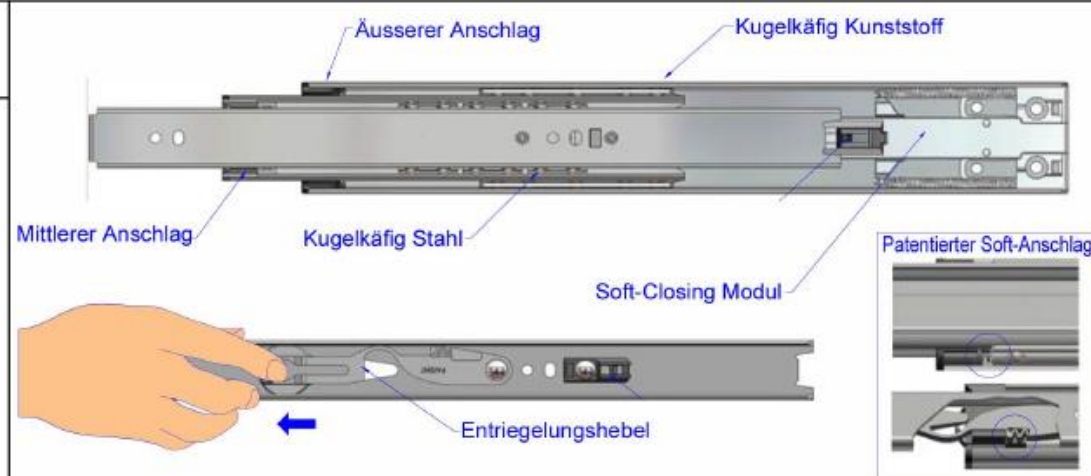

MULTISLIDES Teleskopauszug TS 454613 m. SOFT CLOSING

Montage der Teleskopschienen im Profil

SOFT-CLOSING Teleskopauszug

Einbauart	Seitenmontage / keine waagerechte Montage/Bodenmontage
Einbaubreite	12.7mm +0.8/0
Einbauhöhe	45.5mm
Einzugsweg	38mm
Material	kaltgeformter Stahl
Tragkraft	50 kg bei Länge 550mm (komplett anliegend und verschraubt)
verfügbare Längen	300mm,350mm,400mm,450mm,500mm,550mm,600mm,650mm,700mm
Auszugstyp	Vollauszug bei 400mm,450mm,500mm,550mm,600mm,650mm,700mm
Oberfläche	Hochglanzverzinkte Oberfläche

Alle Maße in Millimeter

Artikelnummer	Schienenlänge	Auszugslänge	Tragkraft / Paar kg	A	B	C	D	E	F	G
TS 454613-300SC	300	213	30				156			
TS 454613-350SC	350	303	30				200			
TS 454613-400SC	400	404	30	96			256	208		
TS 454613-450SC	450	455	35	128			294	256		
TS 454613-500SC	500	505	45	96	160		344	304		
TS 454613-550SC	550	555	50	96	160		394	224	352	
TS 454613-600SC	600	605	45	128	192		444	224	352	
TS 454613-650SC	650	655	45	128	224	416	494	224	352	448
TS 454613-700SC	700	705	45	128	224	480	544	224	352	496

Anwendungsbereiche:

- Möbelbau
- Maschinenbau
- Wohnmobil- & Wohnwagenbau
- Sonderfahrzeugbau
- Lagereinrichtungsbau

38mm Soft-Closing Einzugsweg