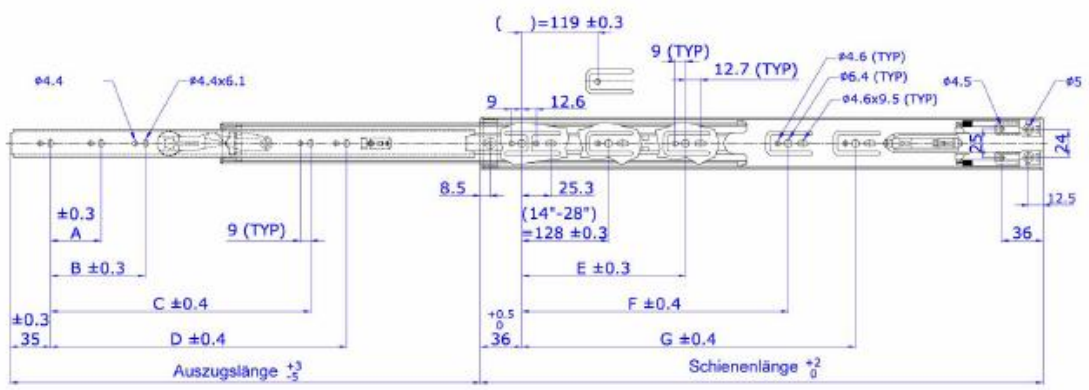

MULTISLIDES Teleskopauszug TS 454613 m. SOFT CLOSING

Montage der Teleskopschienen im Profil

SOFT-CLOSING Teleskopauszug

Einbauart	Seitenmontage / keine waagerechte Montage/Bodenmontage
Einbaubreite	12.7mm +0.8/0
Einbauhöhe	45.5mm
Einzugsweg	38mm
Material	kaltgeformter Stahl
Tragkraft	50 kg bei Länge 550mm (komplett anliegend und verschraubt)
verfügbare Längen	300mm,350mm,400mm,450mm,500mm,550mm,600mm,650mm,700mm
Auszugstyp	Vollauszug bei 400mm,450mm,500mm,550mm,600mm,650mm,700mm
Oberfläche	Hochglanzverzinkte Oberfläche

Alle Maße in Millimeter

Artikelnummer	Schienenlänge	Auszugslänge	Tragkraft / Paar kg	A	B	C	D	E	F	G
TS 454613-300SC	300	213	30				156			
TS 454613-350SC	350	303	30				200			
TS 454613-400SC	400	404	30	96			256	208		
TS 454613-450SC	450	455	35	128			294	256		
TS 454613-500SC	500	505	45	96	160		344	304		
TS 454613-550SC	550	555	50	96	160		394	224	352	
TS 454613-600SC	600	605	45	128	192		444	224	352	
TS 454613-650SC	650	655	45	128	224	416	494	224	352	448
TS 454613-700SC	700	705	45	128	224	480	544	224	352	496